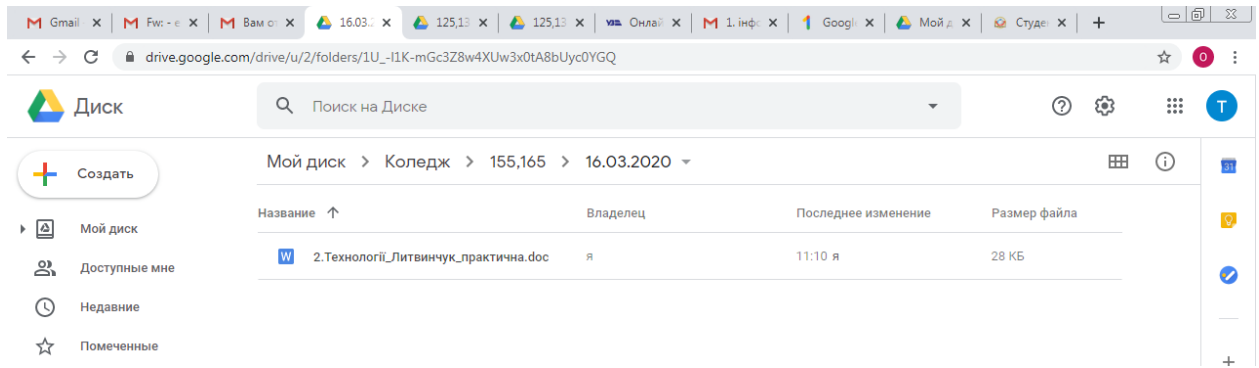

3. У відкритій папці опрацьовуєте завдання з дисциплін згідно розкладу.

!!! Після виконання завдання відправляєте результат виконаної роботи на пошту викладача, яка вказана!!!